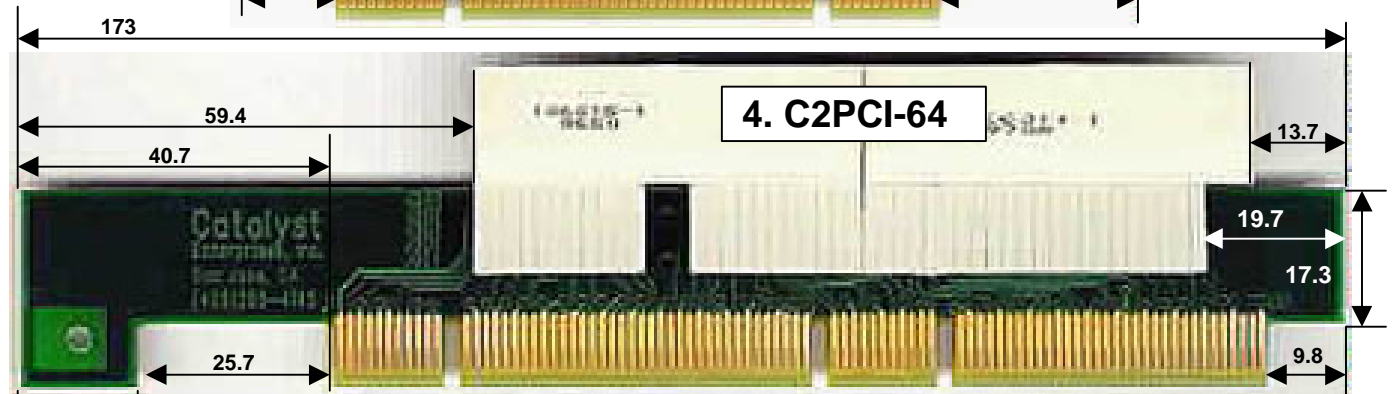

# PCI <-> CPCI 変換アダプタ by Catalyst Enterprises

PCI2C-32-5, PCI2C-64-5, C2PCI-32, C2PCI-64

1999年6月17日

立野電脳(株) FAX:0428-77-7002

E-mail: sales@dsp-tdi.com

(注意) これらは修理はできません。仕様は変わることがあります。寸法は参考用 実測値 単位 mm(±0.5)