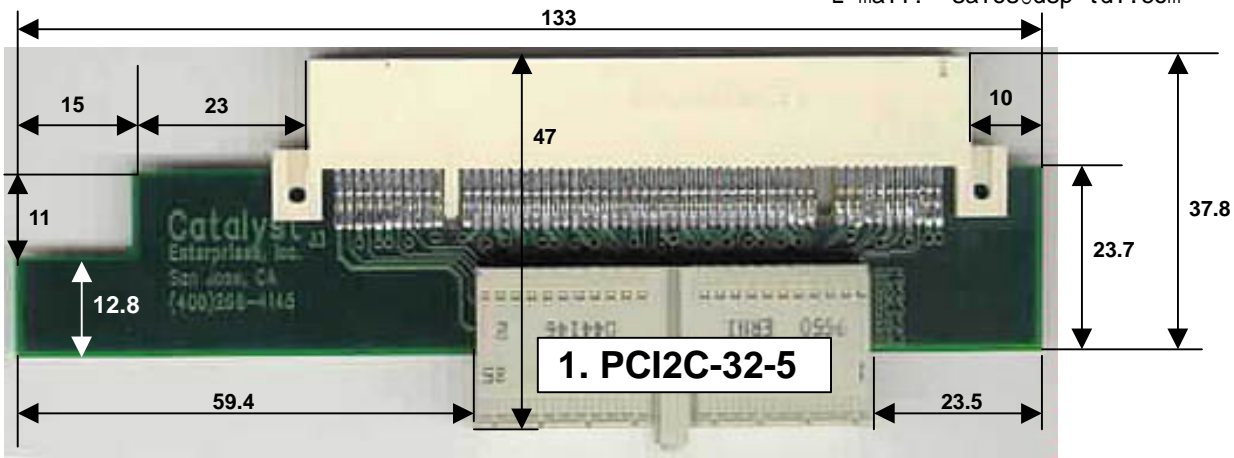

# PCI <-> CPCI 変換アダプタ by Catalyst Enterprises

PCI2C-32-5, PCI2C-64-5, C2PCI-32, C2PCI-64

1999年6月17日

立野電脳(株) FAX:0428-77-7002

E-mail: sales@dsp-tdi.com

(注意) これらは修理はできません。仕様は変わることがあります。寸法は参考用 実測値 単位 mm(±0.5)