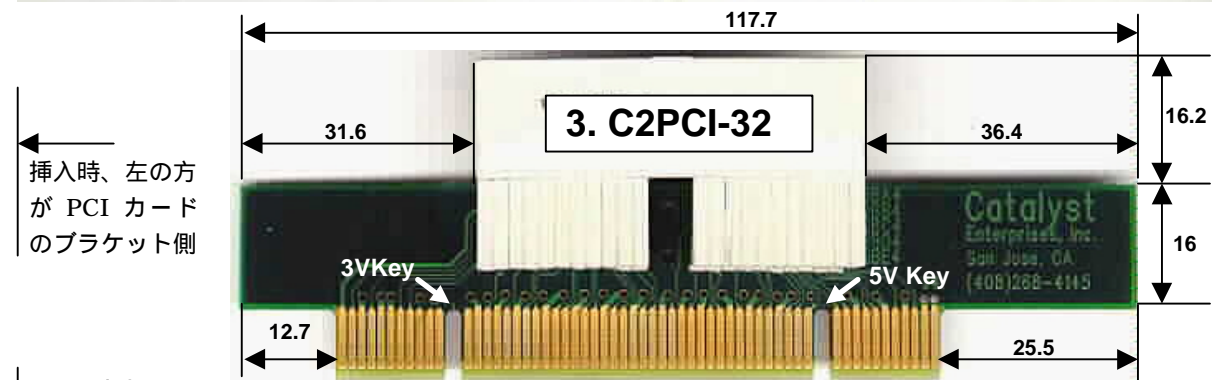

# PCI <-> CPCI 変換アダプタ by Catalyst Enterprises

PCI2C-32-5, PCI2C-64-5, C2PCI-32, C2PCI-64

1999年6月17日

立野電脳(株) FAX:0428-77-7002

E-mail: sales@dsp-tdi.com

(注意) これらは修理はできません。仕様は変わることがあります。寸法は参考用 実測値 単位 mm(±0.5)