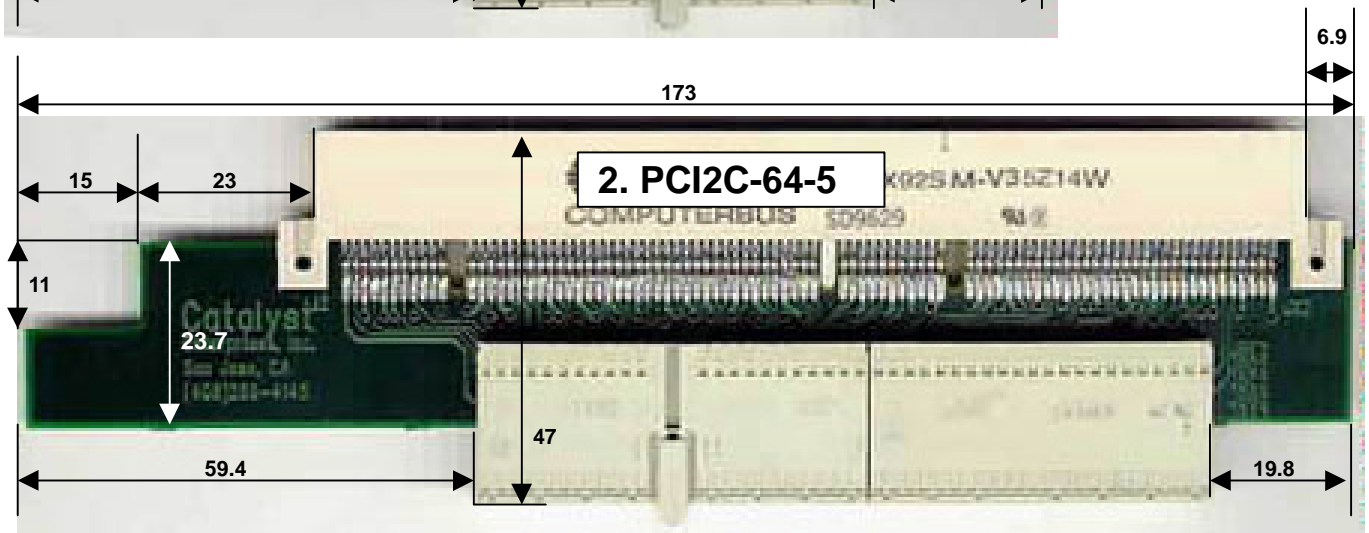

# PCI <-> CPCI 変換アダプタ by Catalyst Enterprises

PCI2C-32-5, PCI2C-64-5, C2PCI-32, C2PCI-64

1999年6月17日

立野電脳(株) FAX:0428-77-7002

E-mail: sales@dsp-tdi.com

(注意) これらは修理はできません。仕様は変わることがあります。寸法は参考用 実測値 単位 mm(±0.5)